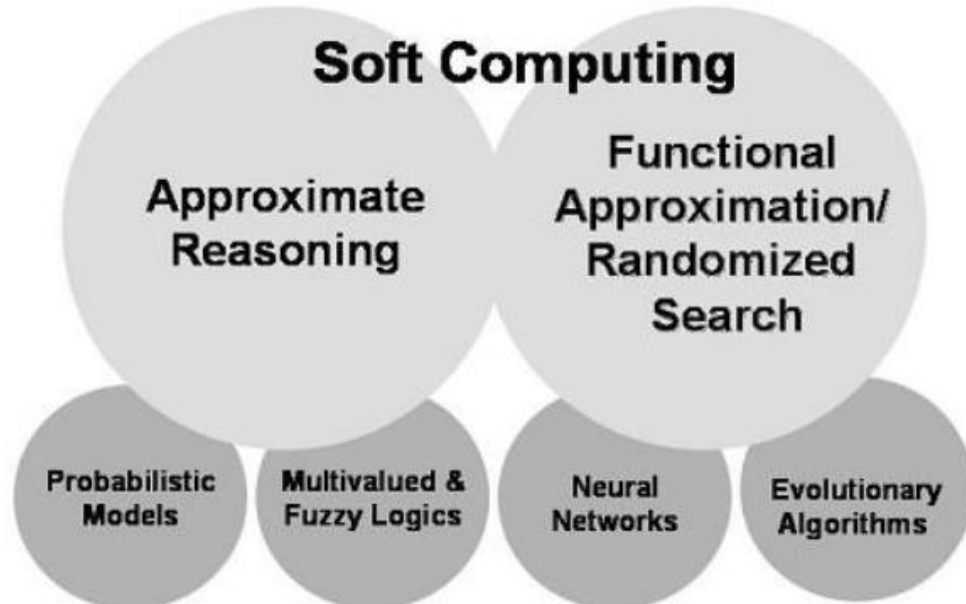

محاسبات (رایانش) نرم چیست؟

○ تعریف "زاده" از رایانش نرم (Soft Computing)

• سیستمی چندرشته‌ای که ترکیبی از زمینه‌های زیر است:

○ منطق فازی (Fuzzy Logic)

○ محاسبات نرونی (Neuro-Computing) = شبکه عصبی (Neural Network)

○ محاسبات زیستی (Evolutionary) و ژنتیکی (Genetic)

○ محاسبات احتمالاتی (Probabilistic Computing)

محاسبات (رایانش) نرم چیست؟

• رایانش نرم

• ترکیبی از روش ها برای مدلسازی و ارائه راه حل برای مسائل دنیای واقعی که نمی توانند (و یا به سختی می توانند) توسط روشهای رایج ریاضی مدل شوند.